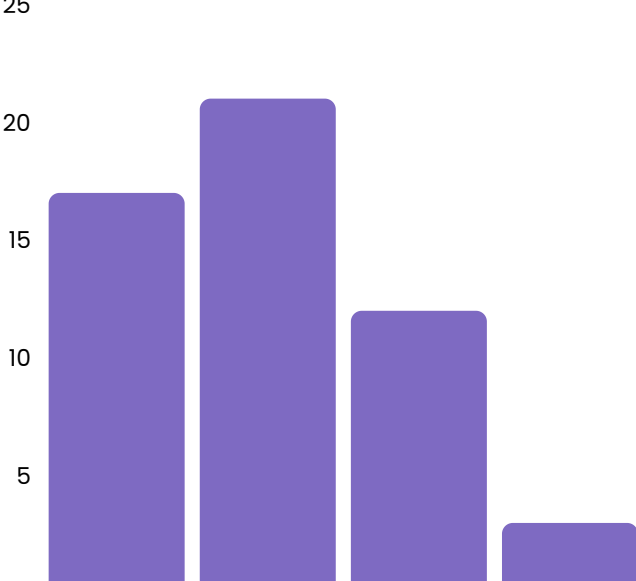

### Número de casos de violência notificadas no período:

289, o que equivale à taxa de incidência de violência de, 7,2 a cada 100 mil meninos nesta faixa etária.

### Número de casos de violência sexual notificadas no período:

53, o que equivale à taxa de incidência de violência de, 13,1 a cada 100 mil meninos nesta faixa etária.

### TAXA DE INCIDÊNCIA DE VIOLÊNCIA SEXUAL

(POR 100 MIL HAB.) POR SEXO E FAIXA ETÁRIA. Porto Velho, 2019 A 2023

No período de 2019 a 2023 foram notificados 659 casos de violência sexual em Porto Velho entre crianças e adolescentes (0 a 19 anos), sendo na faixa etária de 10 a 14 anos a maior taxa de notificação de violência sexual.

### TAXA DE INCIDÊNCIA DE VIOLÊNCIA SEXUAL

(POR 100 MIL HAB.) POR SEXO DE ACORDO COM FAIXA ETÁRIA. Porto Velho, 2019 A 2023

13,1

A CADA 100 MIL MENINOS

Entre os meninos, a faixa etária de 5 a 9 anos se destacou com as maiores taxas de violência sexual.