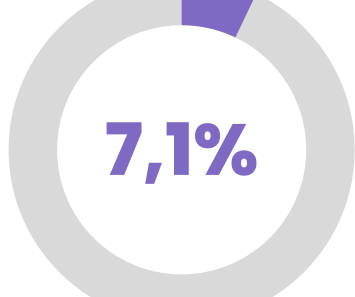

### NÚMERO DE GESTANTES PROVENIENTES DE ESTUPRO DE VULNERÁVEIS

Porto Velho, 2019 A 2023

10 a 14 anos

99

Em 2023 houveram 45 nascidos vivos de mães com faixa etária entre 10 a 14 anos, residentes em Porto Velho, segundo dados do SINASC/DVS/DVE/SEMUSA-PV

### PROPORÇÃO DE RECORRÊNCIA DE VIOLÊNCIA SEXUAL

Porto Velho, 2019 A 2023

0 a 4 anos

5 a 9 anos

10 a 14 anos

15 a 19 anos

44,6%

TOTAL