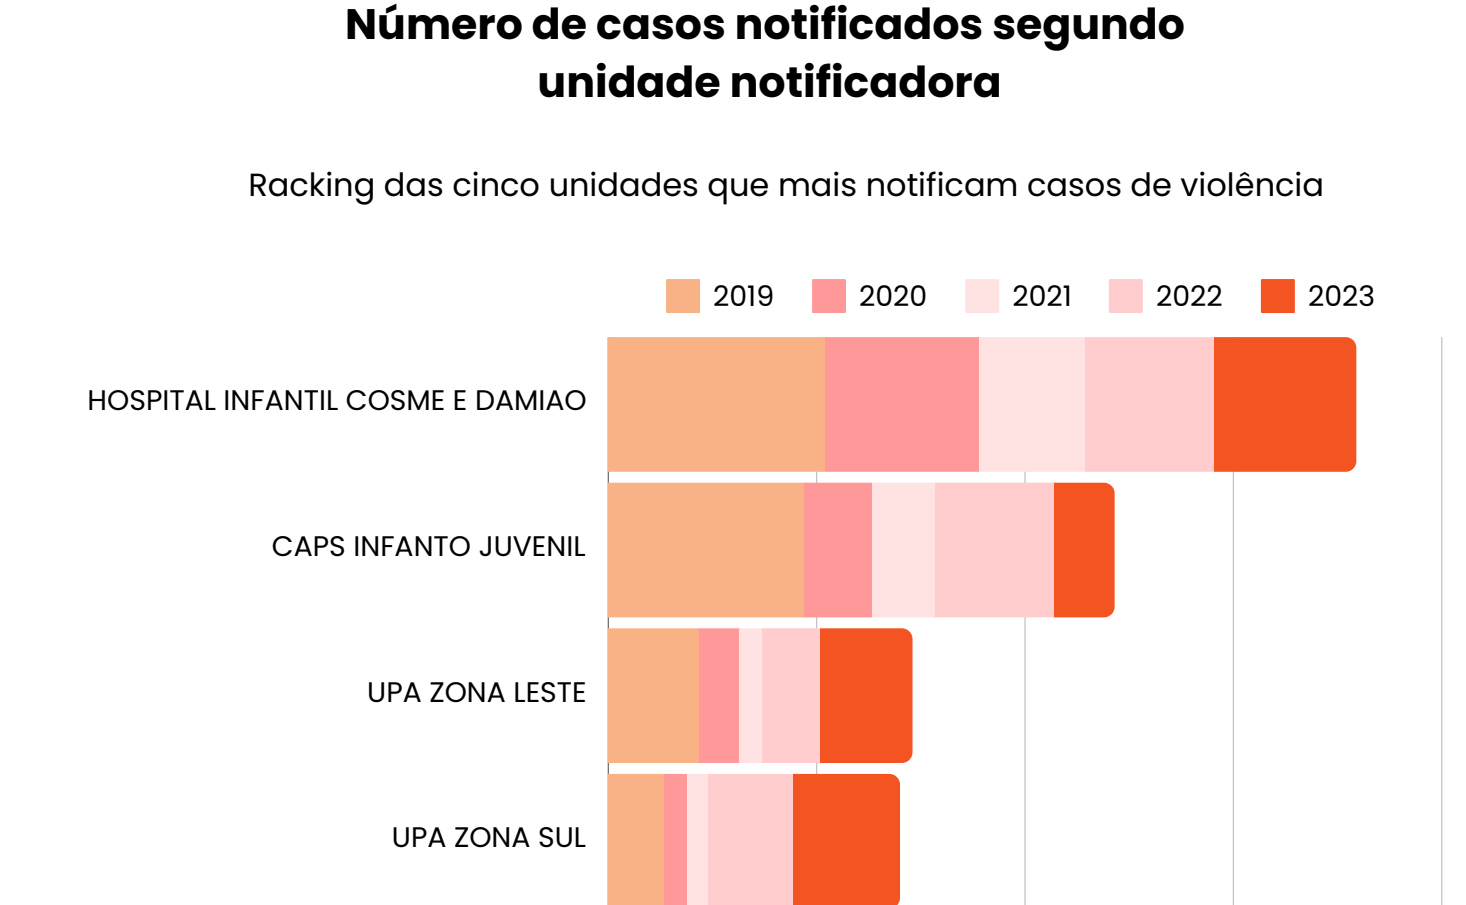

**OUTRAS VIOLÊNCIAS SEXUAL**.....→7,1%

### PROPORÇÃO DE CASOS DE VIOLÊNCIA SEXUAL DE ACORDO COM VÍNCULO DO AGRESSOR

Porto Velho, 2019 A 2023

A violência sexual demonstrou caráter íntimo entre agressor e pessoa agredida, uma vez que somente **14,7% dos agressores são desconhecidos à vítima**

### Número de casos notificados segundo unidade notificadora

Racking das cinco unidades que mais notificam casos de violência

FONTE: SINAN/SEMUSA/DVS/DCDAN, dados acessados em 30/04/2024.

Assinado por **Itaci Alves Ferreira Silva Lammel** - Odontóloga - Em: 14/05/2024, 14:07:56