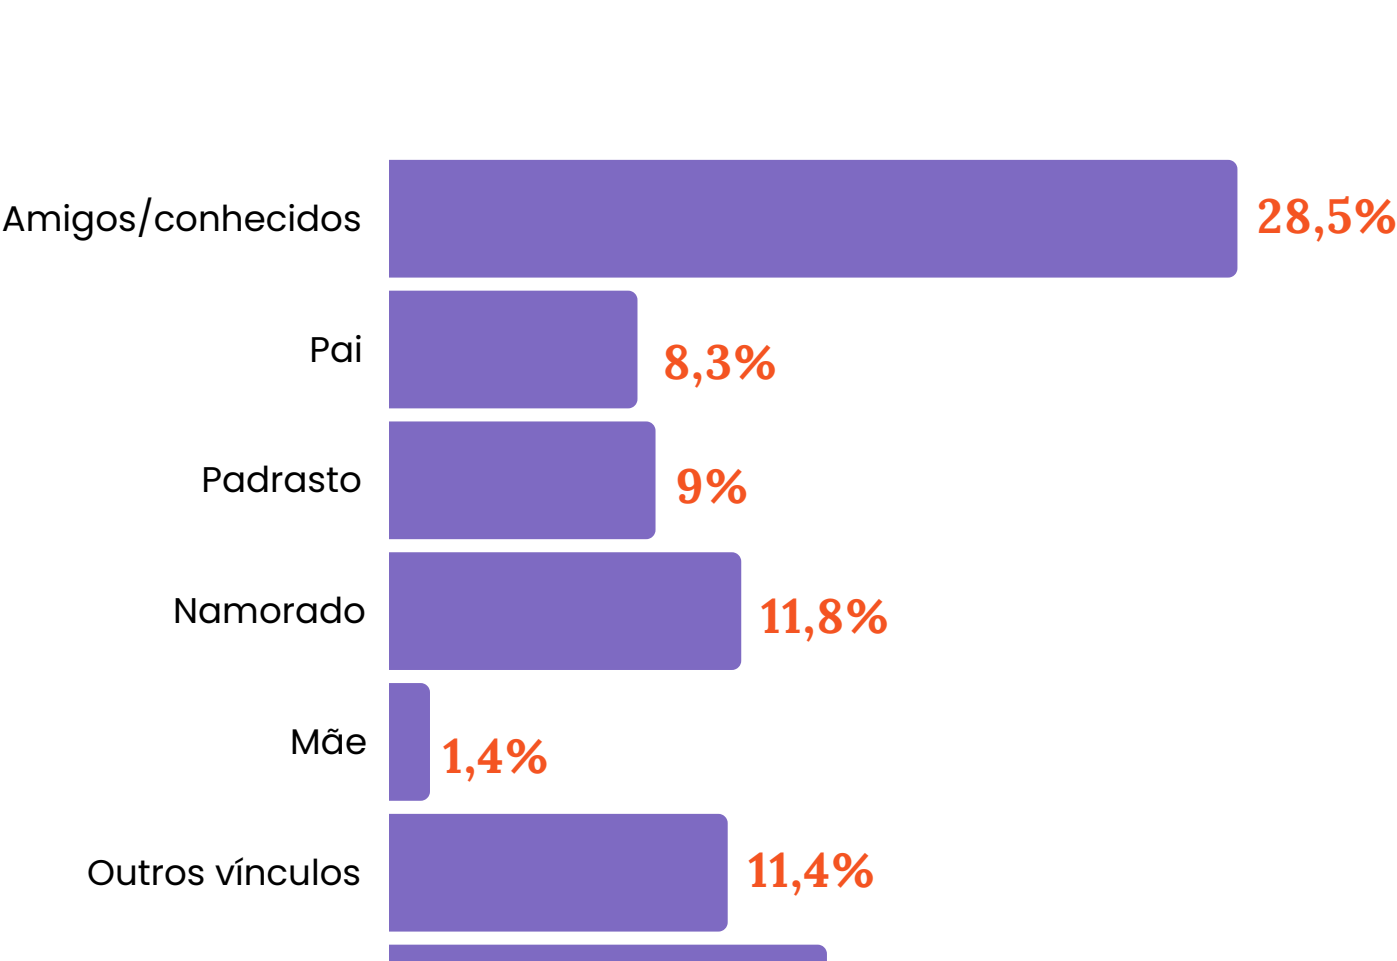

VIOLÊNCIA SEXUAL EM CRIANÇAS E ADOLESCENTES EM PORTO VELHO - RO

2019 a 2023

MENINAS MENINOS

Número de casos de violência notificadas no período:

1.178, o que equivale à taxa de incidência de violência de, 306 a cada 100 mil meninas nesta faixa etária.

Número de casos de violência sexual notificadas no período:

606, o que equivale à taxa de incidência de violência sexual de, 157,9 a cada 100 mil meninas nesta faixa etária.

Número de casos de violência notificadas no período:

289, o que equivale à taxa de incidência de violência de, 7,2 a cada 100 mil meninos nesta faixa etária.

Número de casos de violência sexual notificadas no período:

53, o que equivale à taxa de incidência de violência de, 13,1 a cada 100 mil meninos nesta faixa etária.

TAXA DE INCIDÊNCIA DE VIOLÊNCIA SEXUAL

(POR 100 MIL HAB.) POR SEXO E FAIXA ETÁRIA. Porto Velho, 2019 A 2023

No período de 2019 a 2023 foram notificados 659 casos de violência sexual em Porto Velho entre crianças e adolescentes (0 a 19 anos), sendo na faixa etária de 10 a 14 anos a maior taxa de notificação de violência sexual.

TAXA DE INCIDÊNCIA DE VIOLÊNCIA SEXUAL

(POR 100 MIL HAB.) POR SEXO DE ACORDO COM FAIXA ETÁRIA. Porto Velho, 2019 A 2023

13,1

A CADA 100 MIL MENINOS

Entre os meninos, a faixa etária de 5 a 9 anos se destacou com as maiores taxas de violência sexual.

157,9

A CADA 100 MIL MENINAS

Já entre as meninas, as adolescentes de 10 e 14 anos apresentaram as maiores taxas de violência sexual no período.

NÚMERO DE GESTANTES QUE SOFRERAM VIOLÊNCIA SEXUAL

Porto Velho, 2019 A 2023

15 a 19 anos

20

NÚMERO DE GESTANTES PROVENIENTES DE ESTUPRO DE VULNERÁVEIS

Porto Velho, 2019 A 2023

10 a 14 anos

99

Em 2023 houveram 45 nascidos vivos de mães com faixa etária entre 10 a 14 anos, residentes em Porto Velho, segundo dados do SINASC/DVS/DVE/SEMUSA-PV