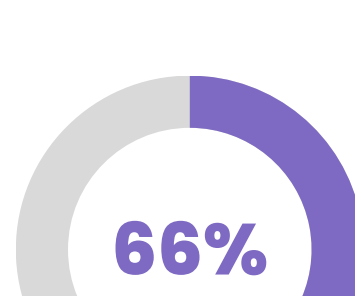

### PROPORÇÃO DE RECORRÊNCIA DE VIOLÊNCIA SEXUAL

Porto Velho, 2019 A 2023

0 a 4 anos

5 a 9 anos

10 a 14 anos

15 a 19 anos

44,6%

TOTAL

A violência sexual apresenta **altas proporções de recorrência**, demonstrando o seu caráter de repetição