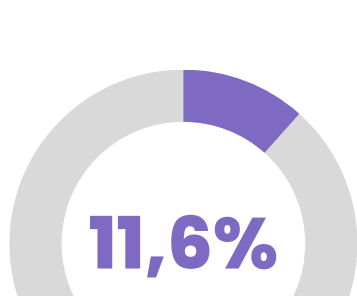

### NÚMERO DE GESTANTES PROVENIENTES DE ESTUPRO DE VULNERÁVEIS

Porto Velho, 2019 A 2023

10 a 14 anos

99

Em 2023 houveram 45 nascidos vivos de mães com faixa etária entre 10 a 14 anos, residentes em Porto Velho, segundo dados do SINASC/DVS/DVE/SEMUSA-PV

### PROPORÇÃO DE RECORRÊNCIA DE VIOLÊNCIA SEXUAL

Porto Velho, 2019 A 2023

0 a 4 anos

5 a 9 anos

10 a 14 anos

15 a 19 anos

44,6%

TOTAL

A violência sexual apresenta **altas proporções de recorrência**, demonstrando o seu caráter de repetição