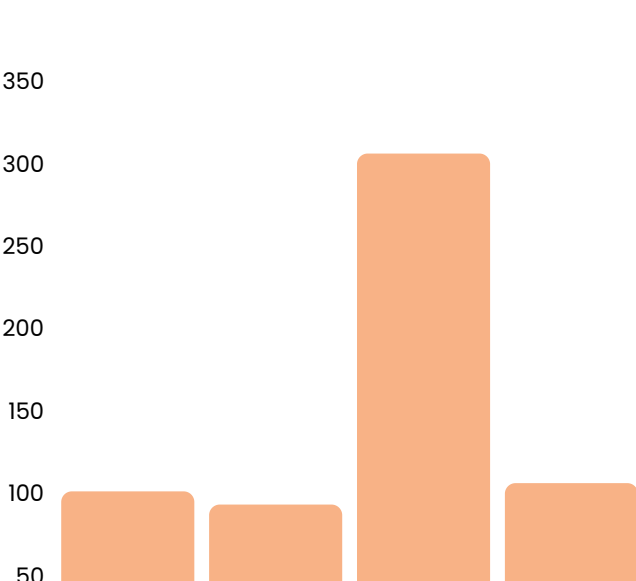

### TAXA DE INCIDÊNCIA DE VIOLÊNCIA SEXUAL

(POR 100 MIL HAB.) POR SEXO E FAIXA ETÁRIA. Porto Velho, 2019 A 2023

No período de 2019 a 2023 foram notificados 659 casos de violência sexual em Porto Velho entre crianças e adolescentes (0 a 19 anos), sendo na faixa etária de 10 a 14 anos a maior taxa de notificação de violência sexual.

### TAXA DE INCIDÊNCIA DE VIOLÊNCIA SEXUAL

(POR 100 MIL HAB.) POR SEXO DE ACORDO COM FAIXA ETÁRIA. Porto Velho, 2019 A 2023

13,1

A CADA 100 MIL MENINOS

Entre os meninos, a faixa etária de 5 a 9 anos se destacou com as maiores taxas de violência sexual.

157,9

A CADA 100 MIL MENINAS

Já entre as meninas, as adolescentes de 10 e 14 anos apresentaram as maiores taxas de violência sexual no período.

### NÚMERO DE GESTANTES QUE SOFRERAM VIOLÊNCIA SEXUAL

Porto Velho, 2019 A 2023

15 a 19 anos

20