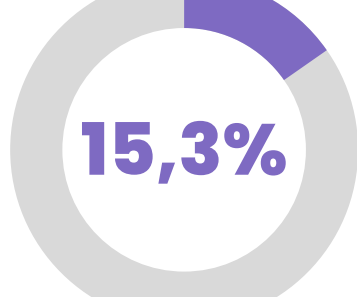

### NÚMERO DE GESTANTES PROVENIENTES DE ESTUPRO DE VULNERÁVEIS

Porto Velho, 2019 A 2023

10 a 14 anos

99

Em 2023 houveram 45 nascidos vivos de mães com faixa etária entre 10 a 14 anos, residentes em Porto Velho, segundo dados do SINASC/DVS/DVE/SEMUSA-PV

### PROPORÇÃO DE RECORRÊNCIA DE VIOLÊNCIA SEXUAL

Porto Velho, 2019 A 2023

0 a 4 anos

5 a 9 anos

10 a 14 anos

15 a 19 anos

44,6%

TOTAL